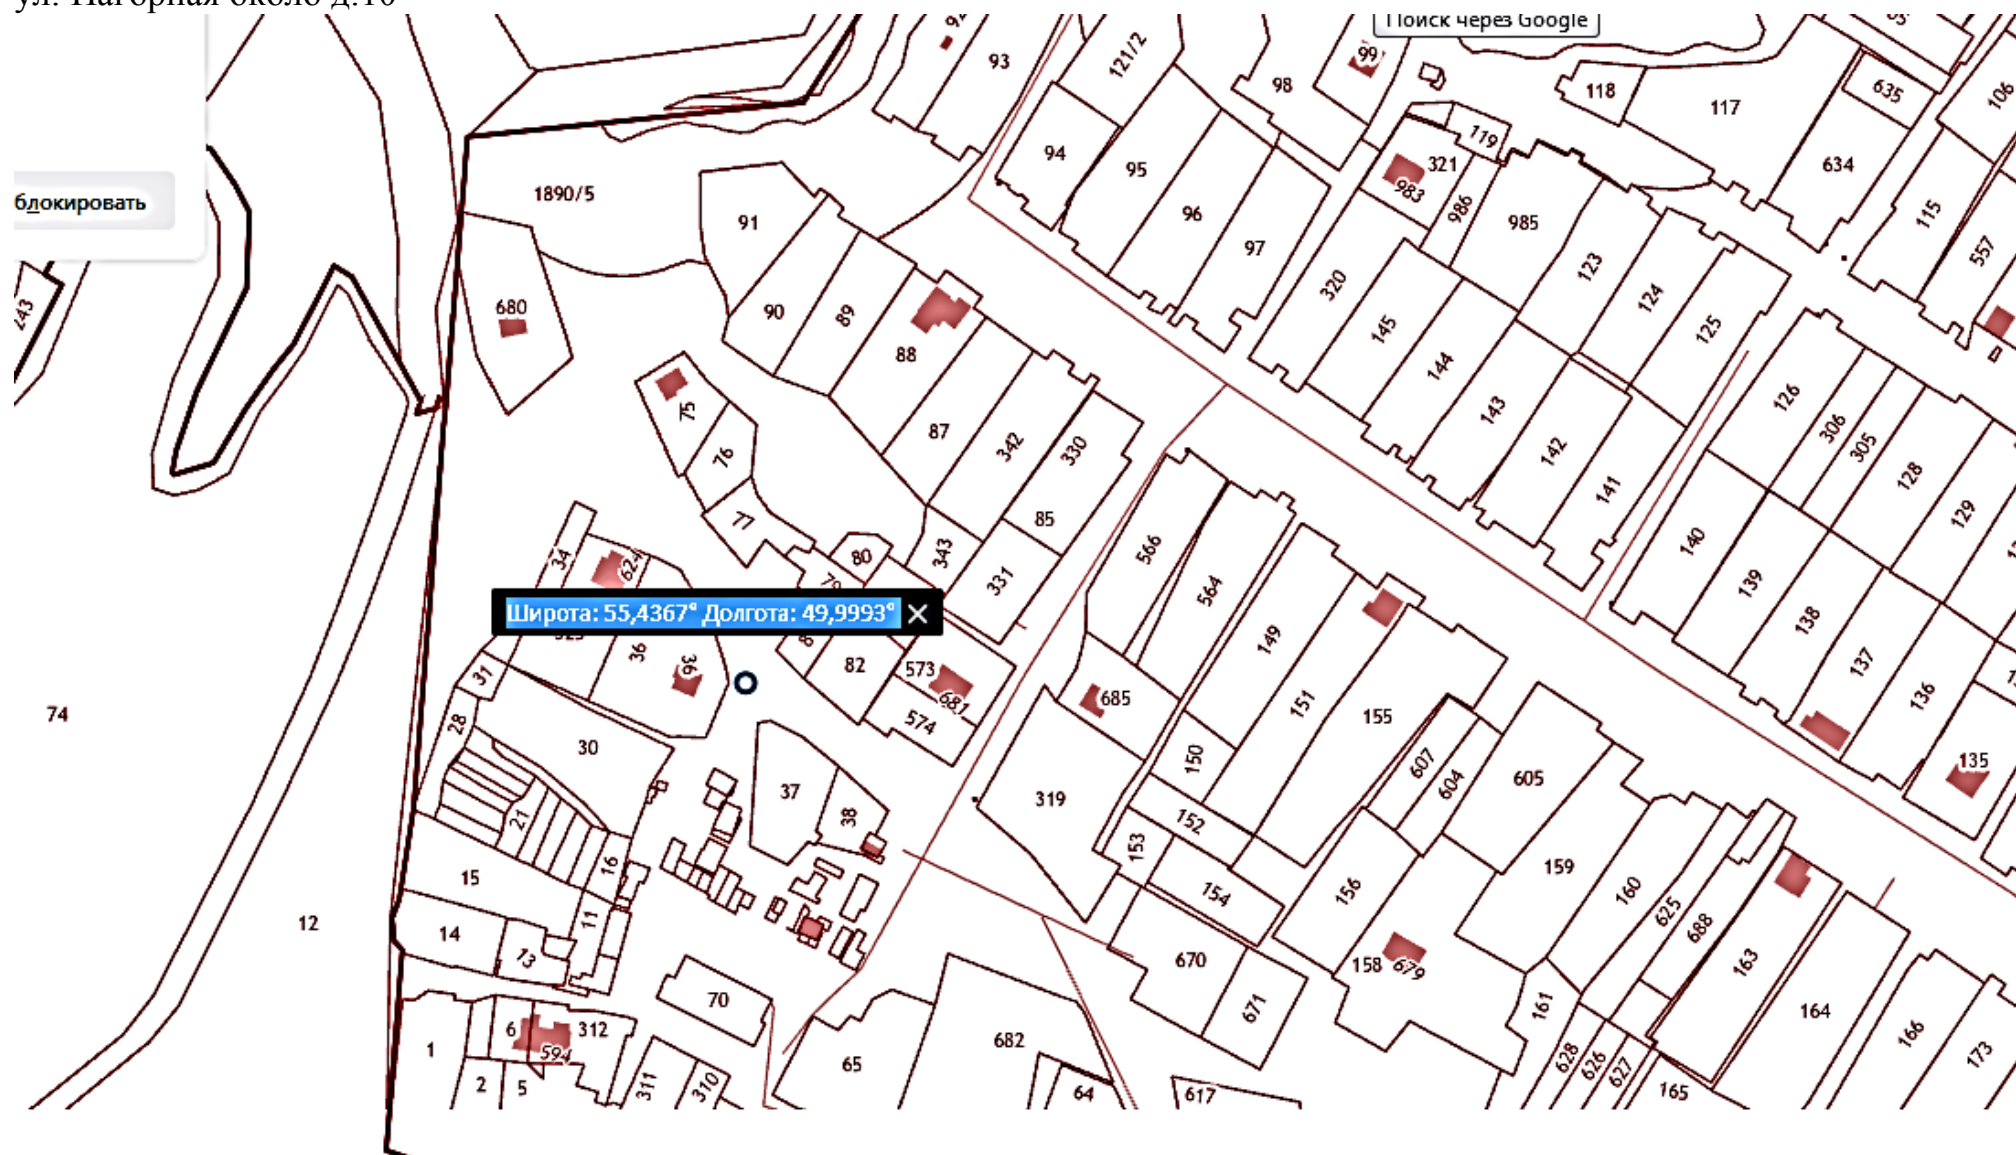

Приложения:

1. Схемы размещения мест (площадок) накопления ТКО на карте масштаба 1:2000.
ул. Центральная около д.8

ул. Центральная около д.9

ул. Центральная около д.17

ул. Центральная около д.20

ул. Нагорная около д.10

блокировать

Поиск через Google

Широта: 55,4367° Долгота: 49,9993°

74

12

ул. Пролетарская около д.13

ул. Пролетарская около д.29

ул. Пролетарская около д.61

ул. Пролетарская около д.99

ул. Пролетарская около д.113