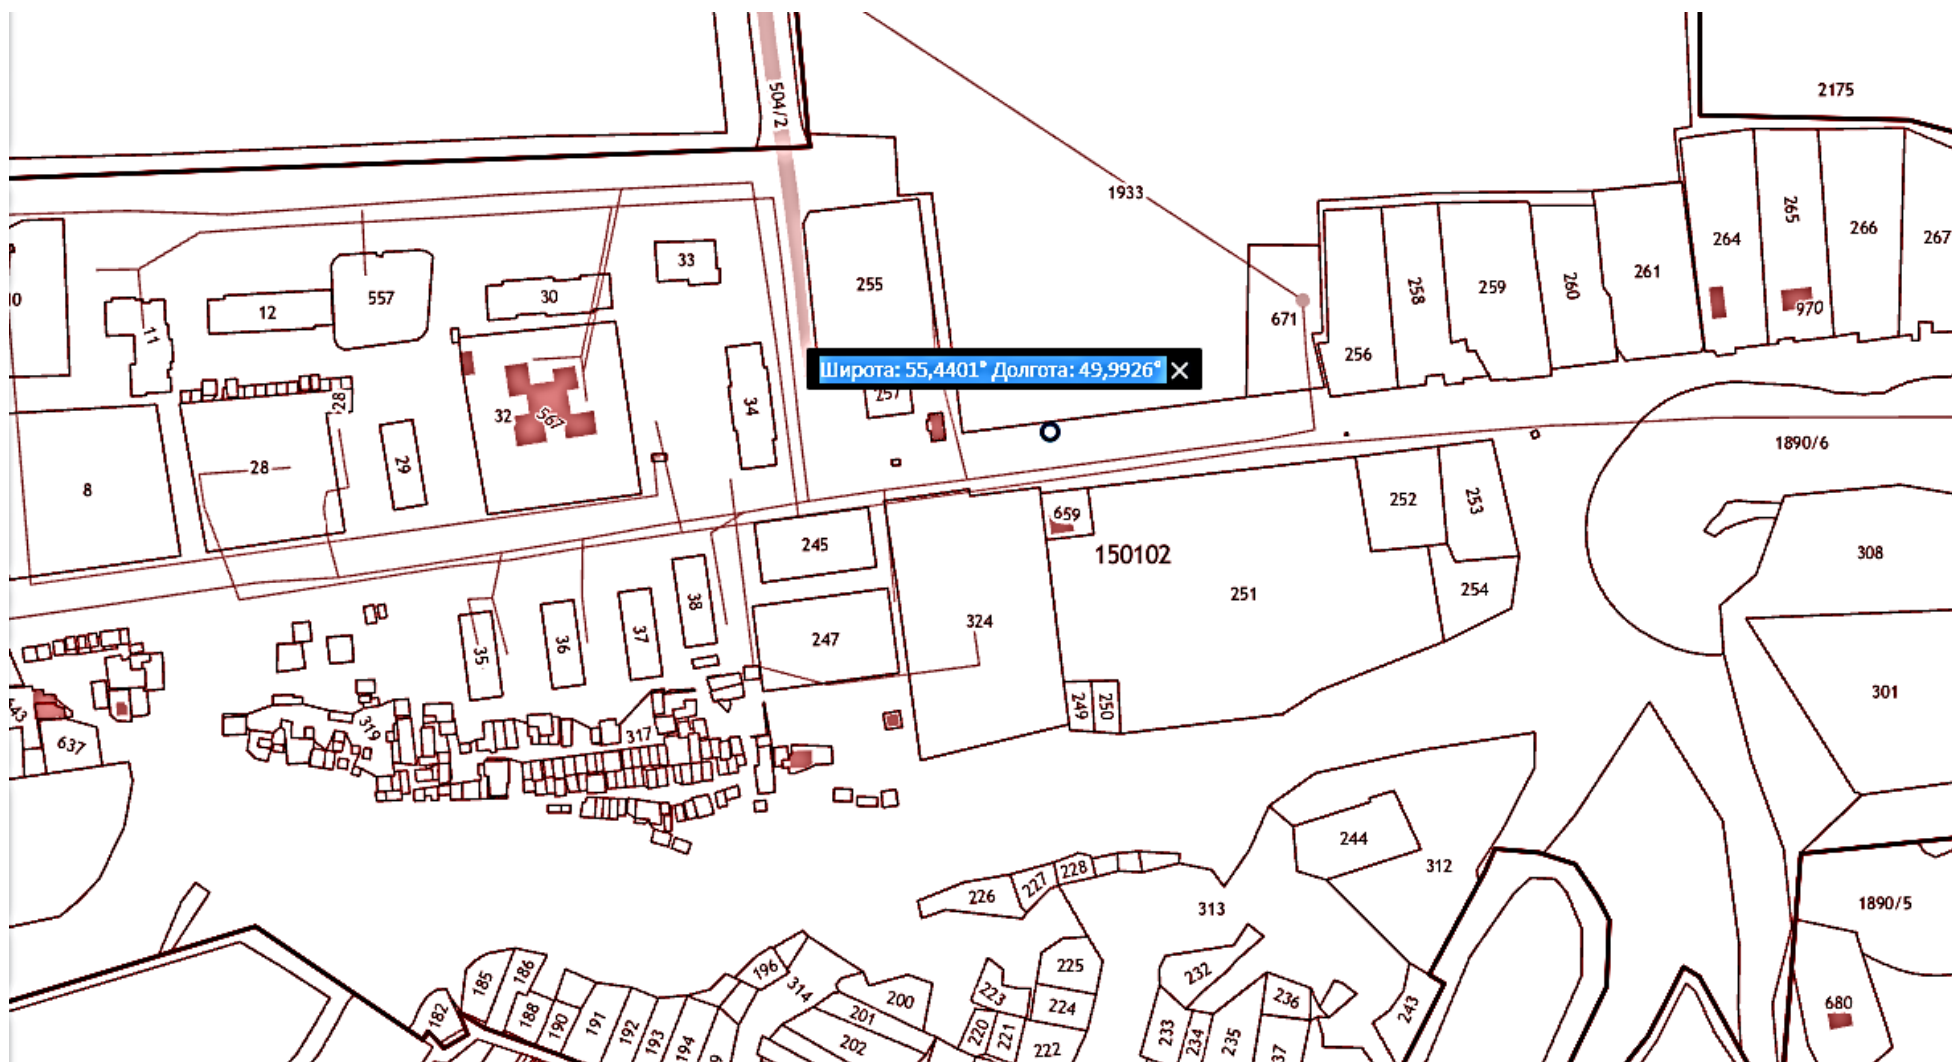

Приложения:

1. Схемы размещения мест (площадок) накопления ТКО на карте масштаба 1:2000.
ул. Центральная около д.8

ул. Центральная около д.9

ул. Центральная около д.17

ул. Центральная около д.20

ул. Нагорная около д.10

блокировать

Поиск через Google

Широта: 55,4367° Долгота: 49,9993°

74

12

ул. Пролетарская около д.13

ул. Пролетарская около д.29

ул. Пролетарская около д.61

ул. Пролетарская около д.99

ул. Пролетарская около д.113