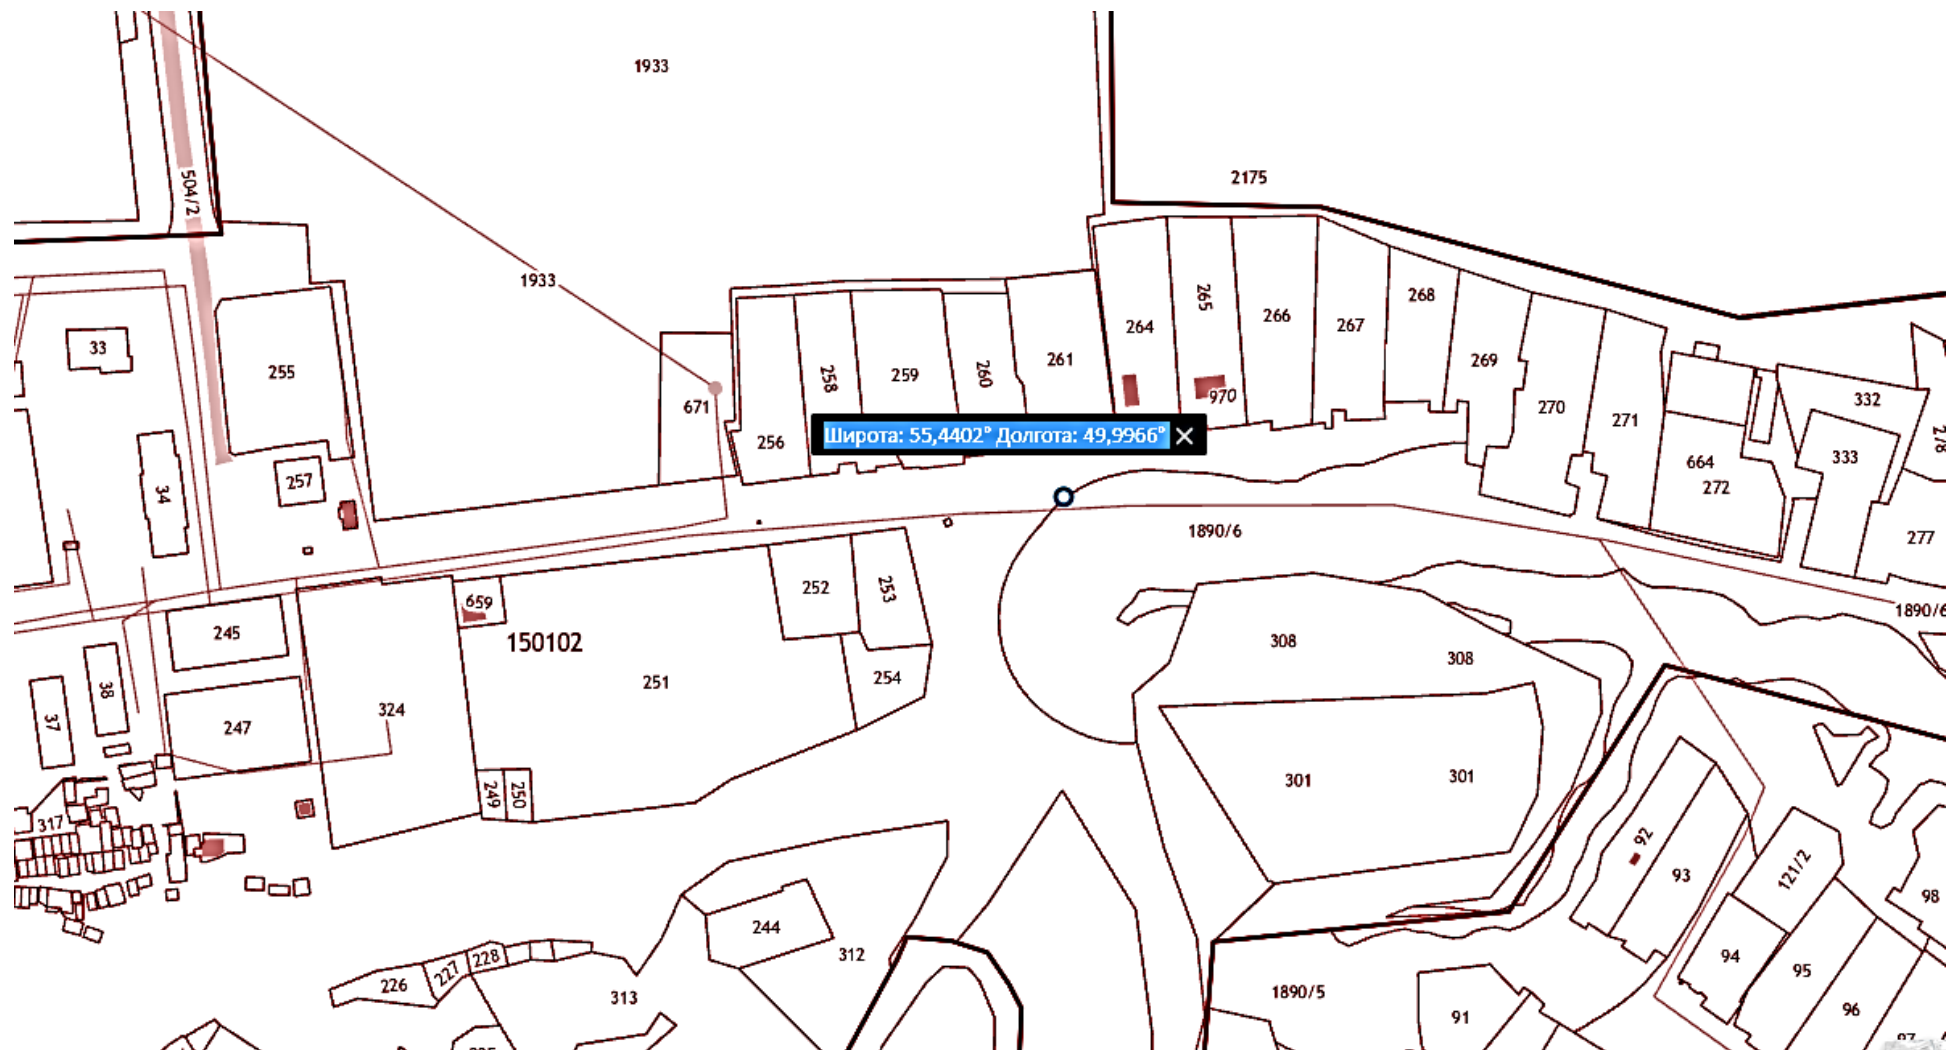

	сельское поселение	Пролетарская (около д. 13)	50,0014°							частные дома №№ 1 - 20
7	Масловское сельское поселение	с.Масловка, ул. Пролетарская (около д. 29)	55,4365° / 50,0050°	бетонное	8	3	1,0/1,0			жилые частные дома №№ 21 - 40
8	Масловское сельское поселение	с.Масловка, ул. Пролетарская (около д. 61)	55,4338° / 50,0108°	бетонное	8	3	1,0/1,0			жилые частные дома №№ 41 - 80
9	Масловское сельское поселение	с.Масловка, ул. Пролетарская (около д. 99)	55,4300° / 50,0157°	бетонное	8	3	1,0/1,0			жилые частные дома №№ 80-104
10	Масловское сельское поселение	с.Масловка, ул. Пролетарская (около д. 113)	55,4284° / 50,0179°	бетонное	6	2	1,0/1,0			жилые частные дома №№ 105 - 121

Приложения:

1. Схемы размещения мест (площадок) накопления ТКО на карте масштаба 1:2000.
ул. Центральная около д.8

ул. Центральная около д.9

ул. Центральная около д.17

ул. Центральная около д.20

ул. Нагорная около д.10

блокировать

Поиск через Google

Широта: 55,4367° Долгота: 49,9993°

74

12

ул. Пролетарская около д.13

ул. Пролетарская около д.29

ул. Пролетарская около д.61

ул. Пролетарская около д.99

ул. Пролетарская около д.113