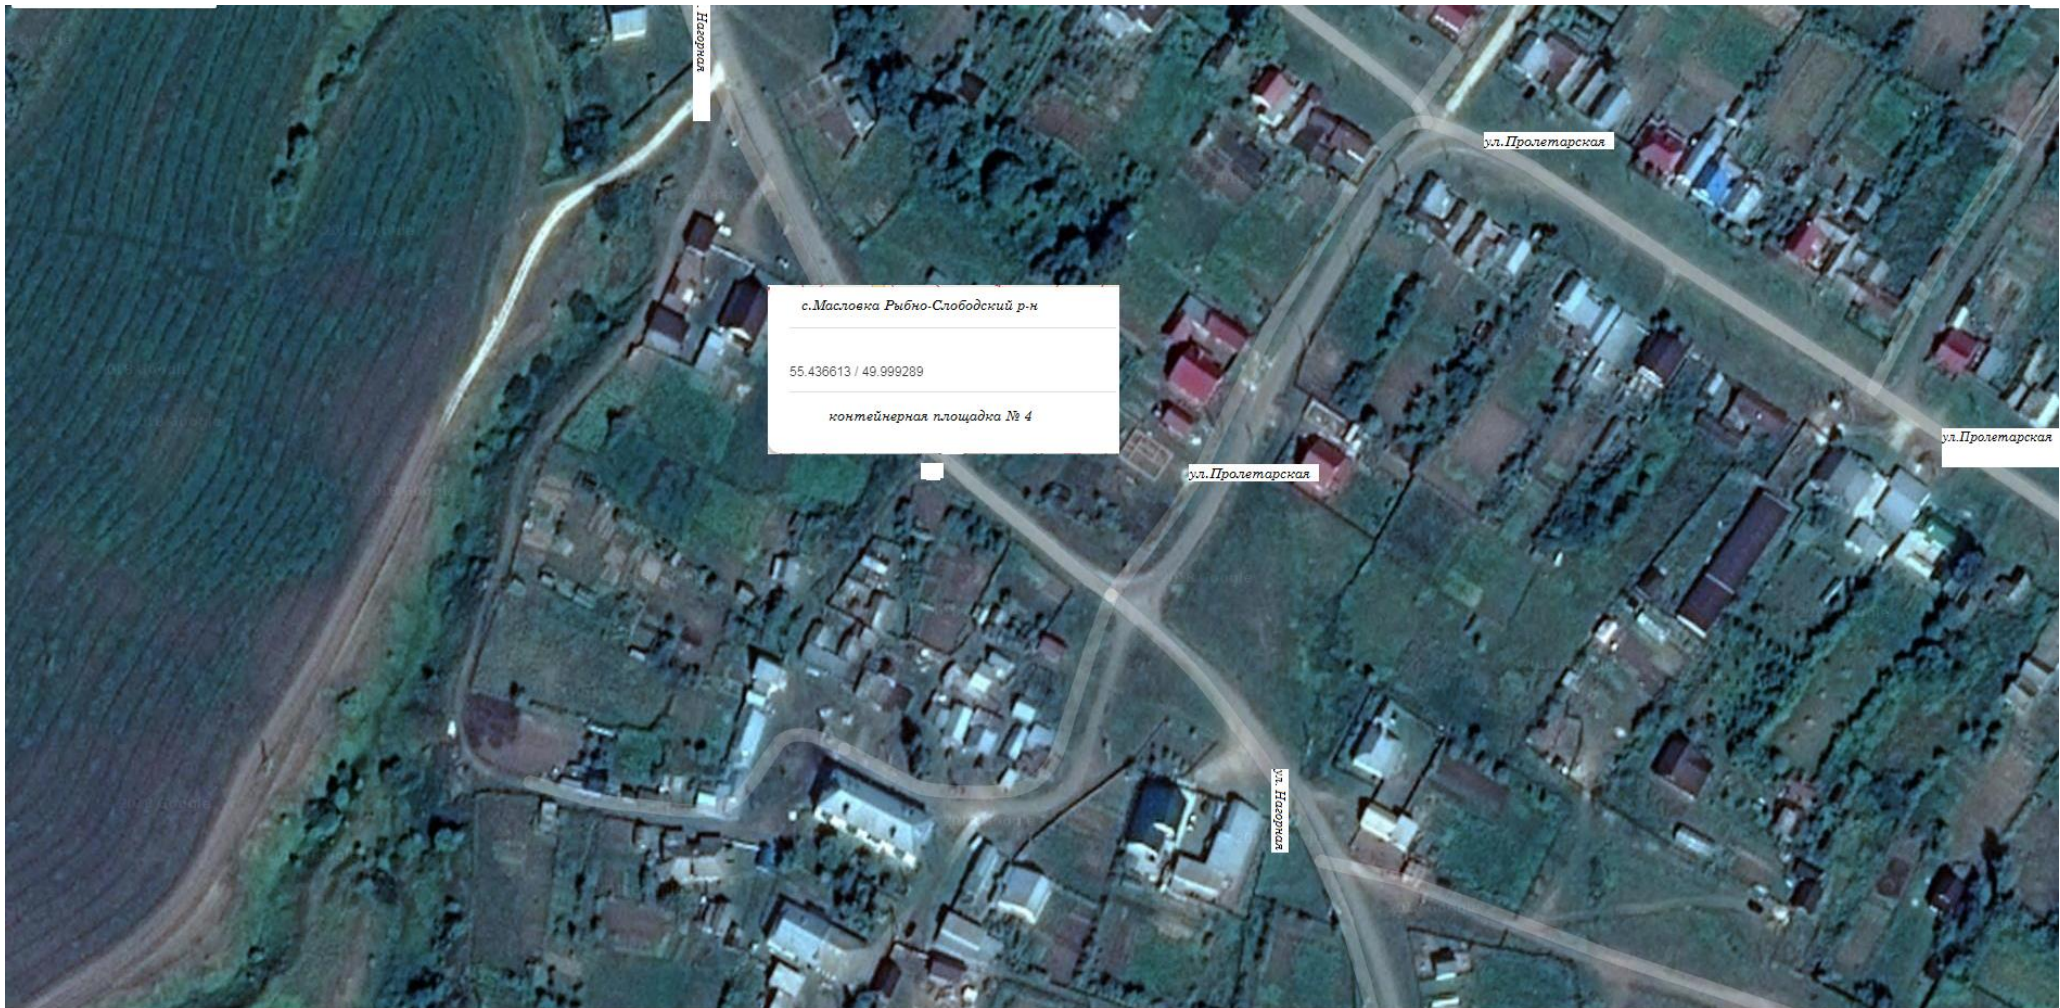

с. Масловка Рыбно-Слободский р-н  
Последняя точка  
55° 26' 27.59" N / 49° 59' 12.93" E  
55.440999 / 49.986924  
контейнерная площадка № 1

с. Масловка Рыбно-Слободский р-н  
Последняя точка  
55° 26' 26.96" N / 49° 59' 25.67" E  
55.440822 / 49.990464  
контейнерная площадка № 2

ул. Заводская

ул. Центральная

ул. Дачная

ул. Центральная

ул. Центральная

ул. Центральная

с. Маслово Рыно-Слободский р-н  
Последняя точка  
55.439720 / 50.002390  
контейнерная площадка № 3

ул. Центральная

ул. Нагорная

ул. Назарова

ул. Пролетарская

с. Масловка Рыбно-Слободский р-н

---

55.436613 / 49.999289

---

контейнерная площадка № 4

ул.Пролетарская

ул.Пролетарская

ул.Нагорная

с. Масловка Рыбно-Слободский р-н

Последняя точка

55.433768 / 50.010720

контейнерная площадка № 6

ул. Проектируемая