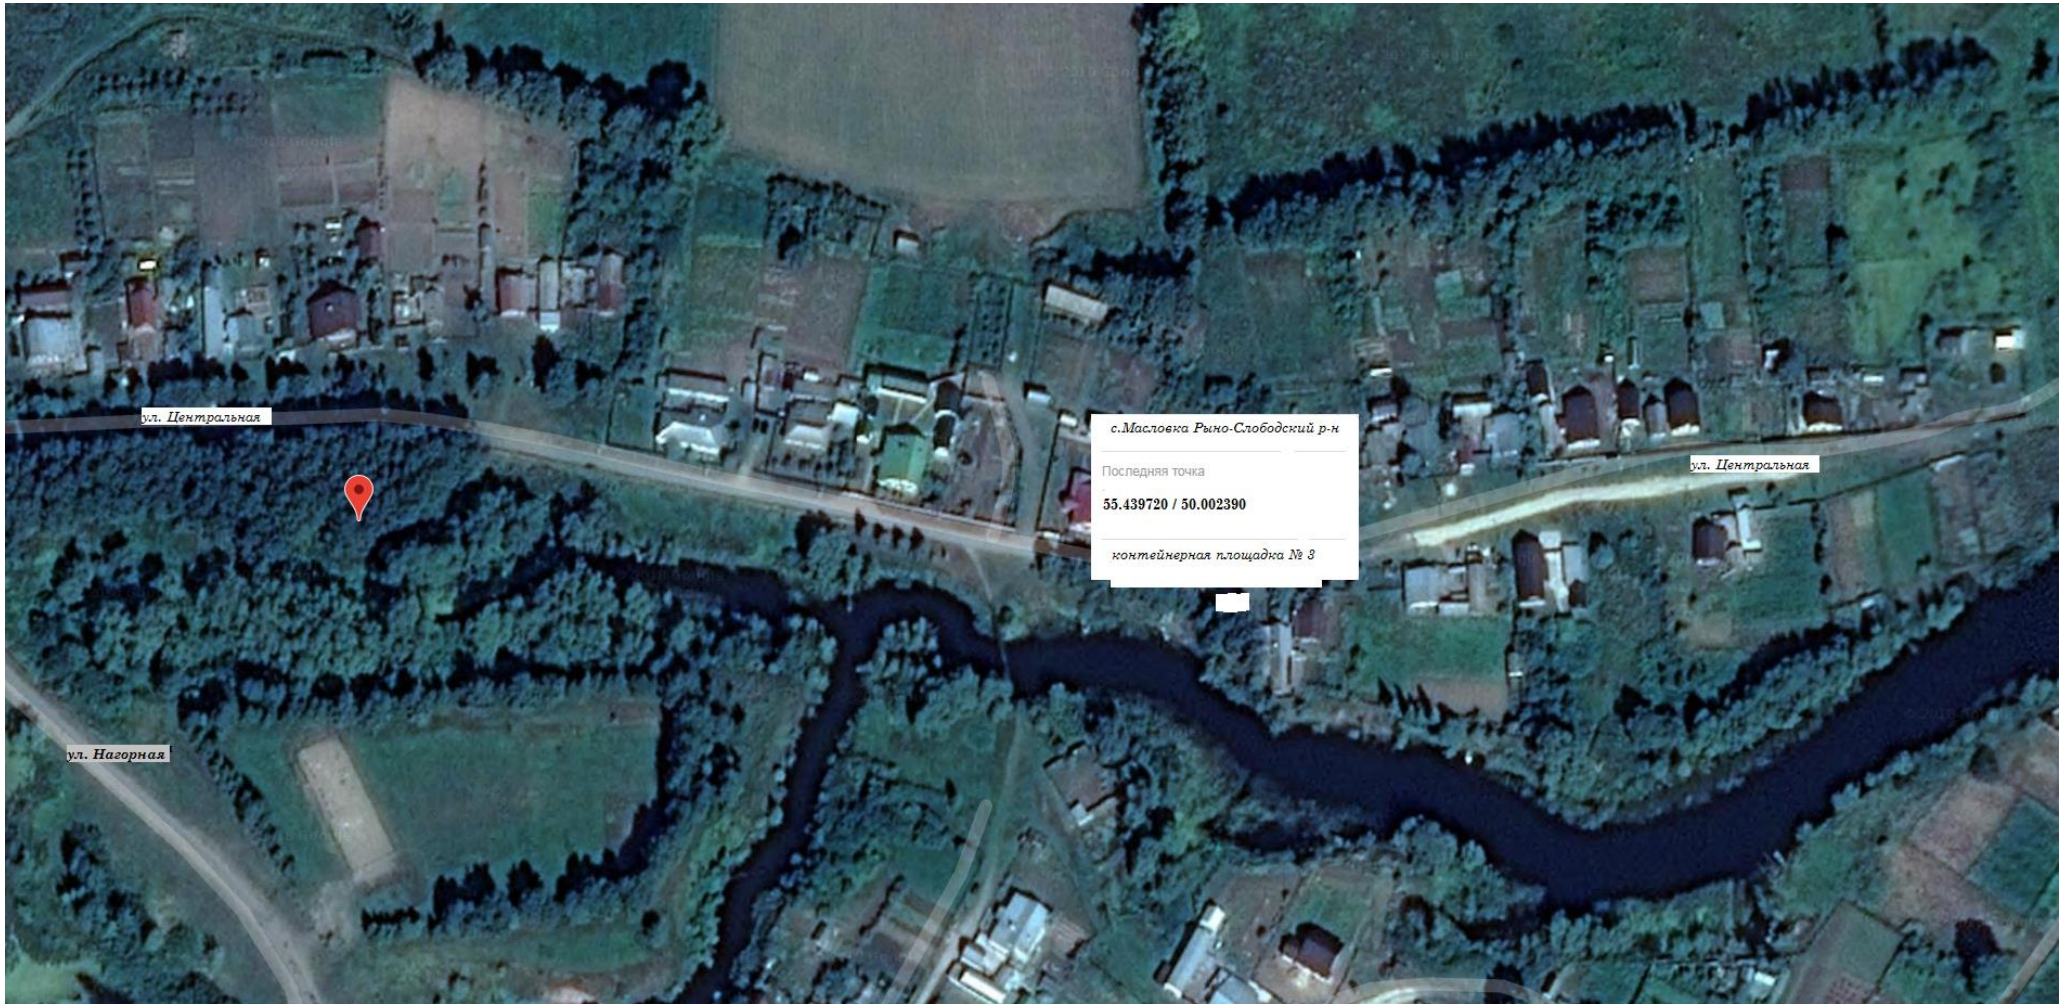

с. Масловка Рыбно-Слободский р-н  
Последняя точка  
55° 26' 27.59" N / 49° 59' 12.93" E  
55.440999 / 49.986924  
контейнерная площадка № 1

с. Масловка Рыбно-Слободский р-н  
Последняя точка  
55° 26' 26.96" N / 49° 59' 25.67" E  
55.440822 / 49.990464  
контейнерная площадка № 2

ул. Заводская

ул. Центральная

ул. Дачная

ул. Центральная

ул. Центральная

ул. Центральная

с. Маслово Рыно-Слободский р-н  
Последняя точка  
55.439720 / 50.002390  
контейнерная площадка № 3

ул. Центральная

ул. Нагорная

ул. Назарова

ул. Пролетарская

с. Масловка Рыбно-Слободский р-н

---

55.436613 / 49.999289

---

контейнерная площадка № 4

ул.Пролетарская

ул.Пролетарская

ул.Нагорная

с. Масловка Рыбно-Слободский р-н

Последняя точка

55.433768 / 50.010720

контейнерная площадка № 6

ул. Проектируемая